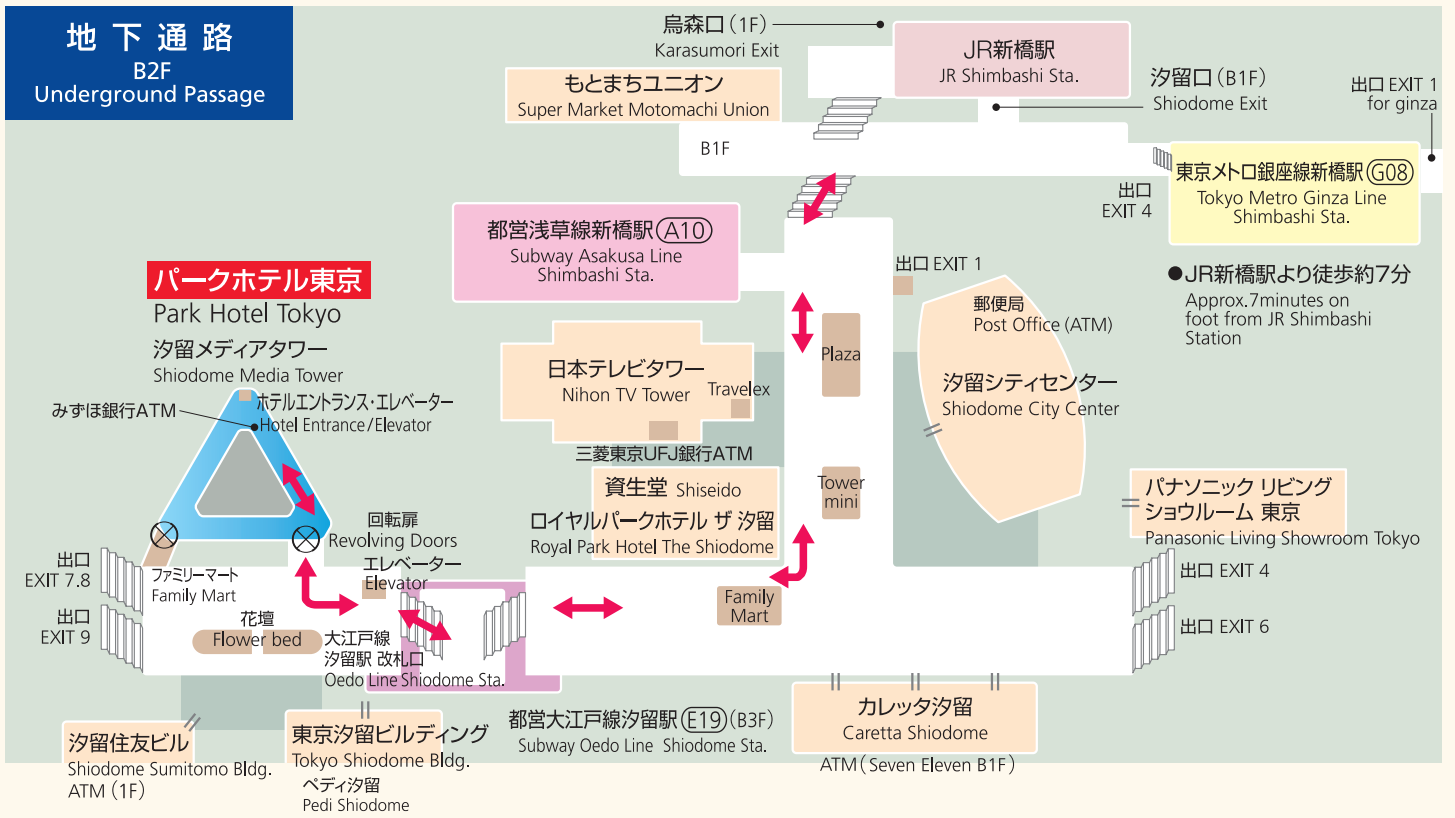

地下通路

B2F
Underground Passage

●JR新橋駅より徒歩約7分
Approx. 7 minutes on foot from JR Shimbashi Station

歩道橋

3F
Pedestrian Deck

PARK HOTEL
TOKYO

ホテル周辺 案内図

Hotel Area Information

Shop

- 1 LABI新橋デジタル館
LABI Shimbashi
- 2 文教堂
Bunkyo-do Books
- 3 博品館
Hakuhinkan (Toy Shop)
- 4 ビックカメラ
Bic Camera
- 5 阪倉Men's Tokyo
Hankyu Men's Tokyo
- 6 ルミネ有楽町
Lumine Yurakucho
- 7 有楽町イトシア
Yurakucho Itocia
- 8 東急プラザ銀座
Tokyu Plaza Ginza
- 9 マロニエゲート銀座2&3
Marronnier Gate Ginza 2&3
- 10 マロニエゲート銀座1
Marronnier Gate Ginza 1
- 11 ユニクロ
Uniqlo
- 12 東京鳩居堂
Tokyo Kyukyudo
- 13 和光
Wako
- 14 三越
Mitsukoshi

Others

- 20 肉のハナマサ
Nikuohanamasasa
- 21 ギンザ シックス
Ginza Six
- 22 トップラン・フォームズビル
Toppan Forms Bldg.
- 23 日本テレビタワー
Nihon TV Tower
- 24 資生堂
Shiseido
- 25 ロイヤルパークホテル ザ 汐留
Royal Park Hotel The Shiodome
- 26 汐留シティセンター
Shiodome City Center
- 27 汐留シティセンター郵便局
SCC-Post Office
- 28 旧新橋停車場
Original Shimbashi Railway Sta.